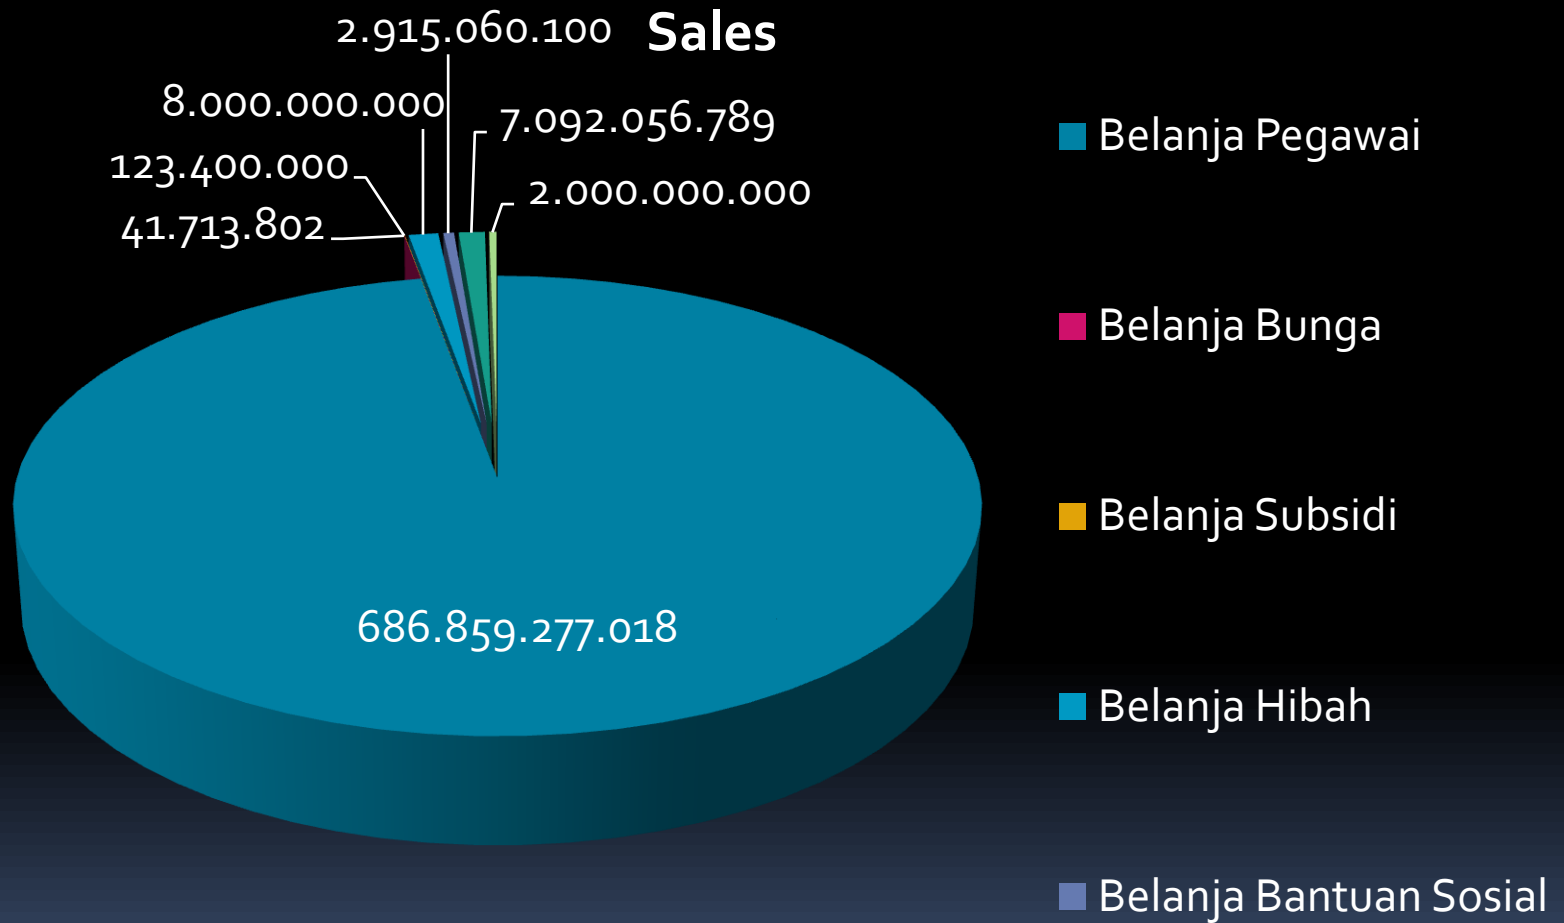

2.1 BELANJA TIDAK LANGSUNG